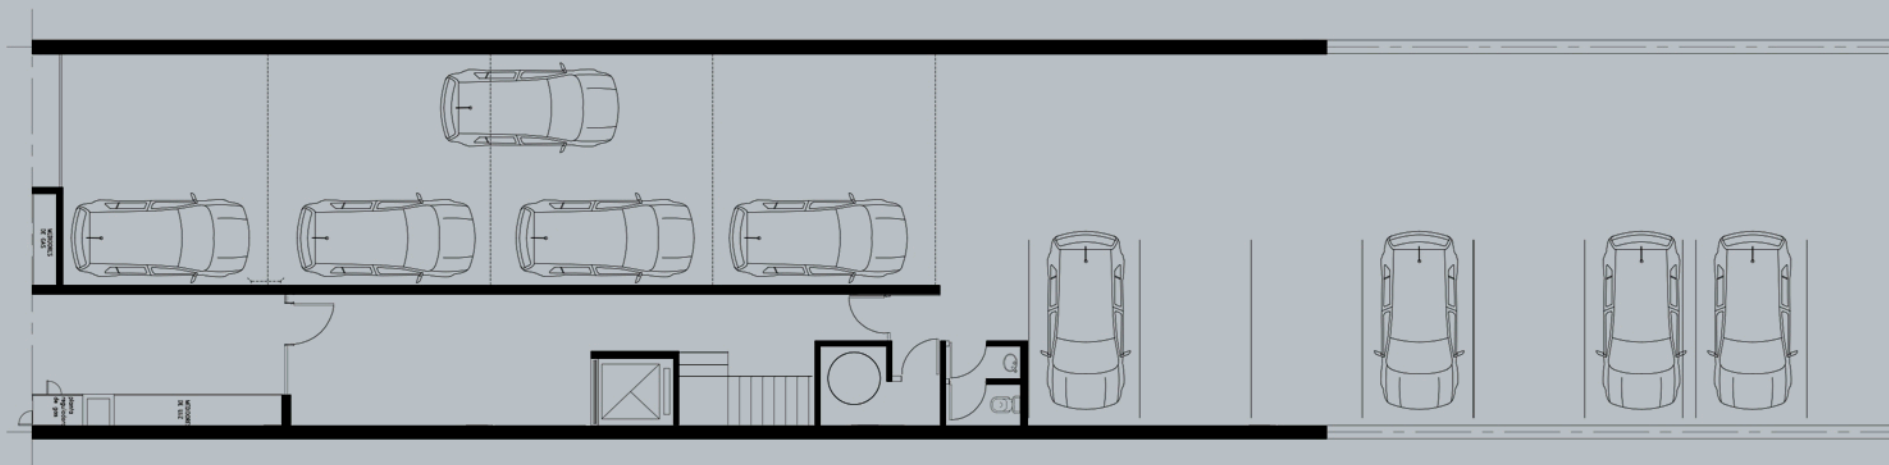

**VIVE
SIMPLE**

.12

ESPACIOS Y
SUPERFICIES

ESQUEMAS FUNCIONALES

PLANTA BAJA

PLANTA 1 PISO

SUPERFICIES ANTEPROYECTO

MONOAMBIENTE DIVISIBLE

M2 TOTALES / 63 M2

CUBIERTOS / 41 M2

SEMICUB. / 10 M2

DESCUB. / 12 M2

MONOAMBIENTE

M2 TOTALES / 40 M2

CUBIERTOS / 34 M2

SEMICUB. / 6 M2